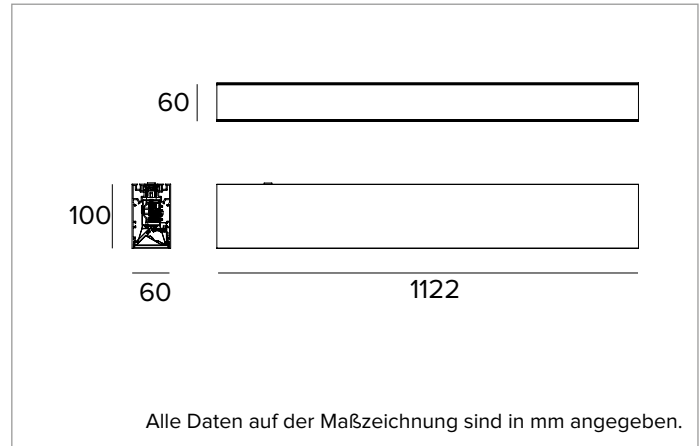

## Lineare LED-Leuchte für Deckenanbau- oder Pendelmontage

		3000K	H(m)	D(m)	Emax(lx)
		Ra80		106°	
		Fixture Power	47W	1	2.66
		Source Flux	6090lm	2	5.33
		Fixture Flux	4136lm	3	7.99
		Efficacy	88lm/W	4	10.65
TS994	I <sub>max</sub> =173cd/klm	I <sub>max</sub>	1053cd	5	13.32

**Farbe und Oberfläche:** Tiefschwarz

**Abmessungen:** L=1122mm

**Gewicht:** 4Kg

**Version:** LINEAR

**Schutzart:** IP20